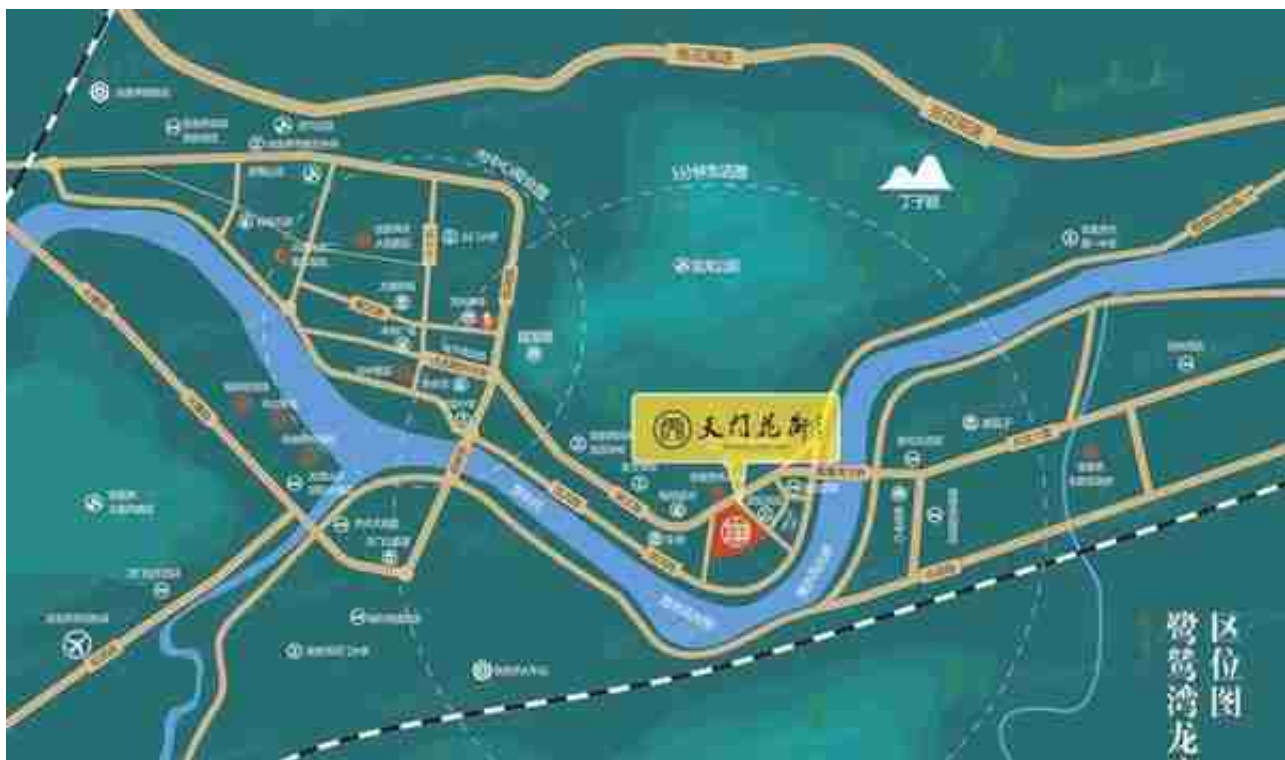

综合评分3.98分 / 5分

鹭鹭湾·龙庭7500元/平方米。主力户型为44平-147平2居-4居。容积率3.13。鹭鹭湾·龙庭项目为低层,高层。鹭鹭湾西侧、市人大对面。

价格3.77分 / 5分

均价：7500元/口

配套3.78分 / 5分

中小学：崇实北校、一中

大学：吉首大学

综合商场：步步高百货

医院：人民医院

银行/ATM：农业银行